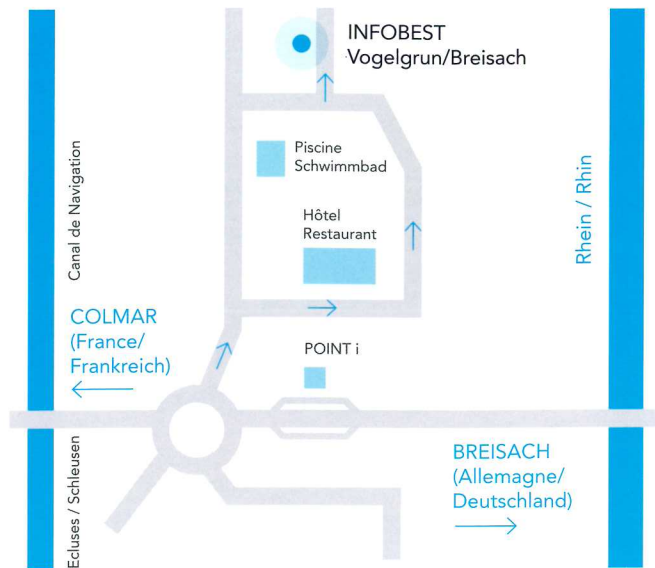

📍 INFOBEST
Vogelgrun/Breisach
Ile du Rhin
F-68600 Vogelgrun
☎ +33 (0)3 89 72 04 63

Deutsche Postanschrift:
c/o Rathaus Breisach
Münsterplatz 1
D- 79206 Breisach am Rhein
☎ +49 (0)7667 / 832 99

✉ vogelgrun-breisach@infobest.eu

INFOBEST  VOGELGRUN
BREISACH

Grenzüberschreitende
Information und
Beratung

Information et conseil
transfrontaliers

zweisprachig, kostenlos, unabhängig
service public – gratuit – bilingue

DE FR

infobest.eu

Anfahrt Plan d'accès

Das INFOBEST-Netzwerk besteht aus den vier öffentlichen Informations- und Beratungsstellen Pamina, Kehl/Strasbourg, Vogelgrun/Breisach und Palmrain.

Die INFOBEST Vogelgrun/Breisach, auf der Rheininsel zwischen Freiburg im Breisgau und Colmar, deckt die Landkreise Breisgau-Hochschwarzwald, Emmendingen und die Stadt Freiburg im Breisgau, sowie die französischen Bezirke Colmar-Ribeauvillé, Thann-Guebwiller und Sélestat-Erstein ab. Sie bietet eine allgemeine und kostenlose Beratung zu deutsch-französischen Fragestellungen an.

Le réseau INFOBEST est composé des quatre instances publiques d'information et de conseil Pamina, Kehl/Strasbourg, Vogelgrun/Breisach et Palmrain.

L'INFOBEST Vogelgrun/Breisach, implantée sur l'île du Rhin entre Colmar et Freiburg im Breisgau, couvre les arrondissements de Colmar-Ribeauvillé, Thann-Guebwiller et Sélestat-Erstein, ainsi que les Landkreise Breisgau-Hochschwarzwald, Emmendingen et la ville de Freiburg im Breisgau. Elle informe et conseille gratuitement sur de nombreuses questions franco-allemandes.